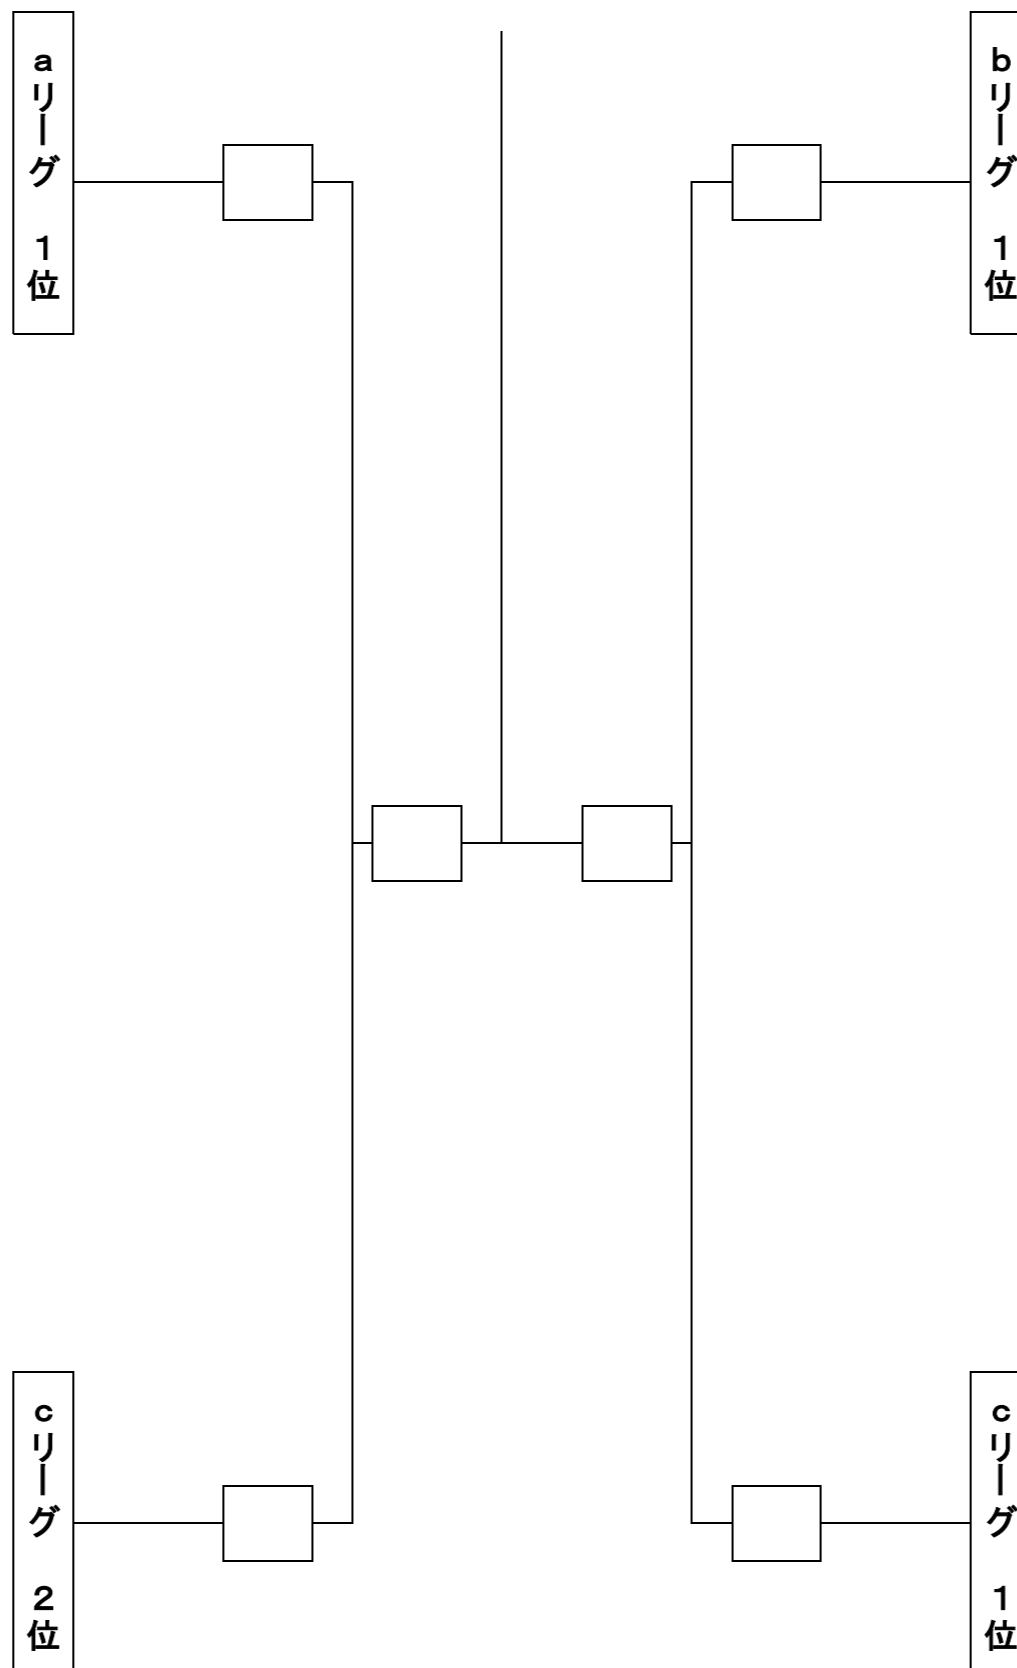

令和3年度 全国高等学校定時制通信制体育大会 第52回剣道大会 女子団体戦組合せ

a リーグ		1	2	3	勝点	勝者数	本数	順位
		埼玉	富山	静岡				
1	埼玉							
2	富山							
3	静岡	○						

b リーグ		4	5	6	勝点	勝者数	本数	順位
		愛知	神奈川	兵庫				
4	愛知							
5	神奈川							
6	兵庫							

C リーグ		7	8	9	10	勝者数	本数	順位	順位
		岐阜	千葉	岡山	東京				
7	岐阜								
8	千葉								
9	岡山	○							
10	東京	○							

○ … 2人チーム