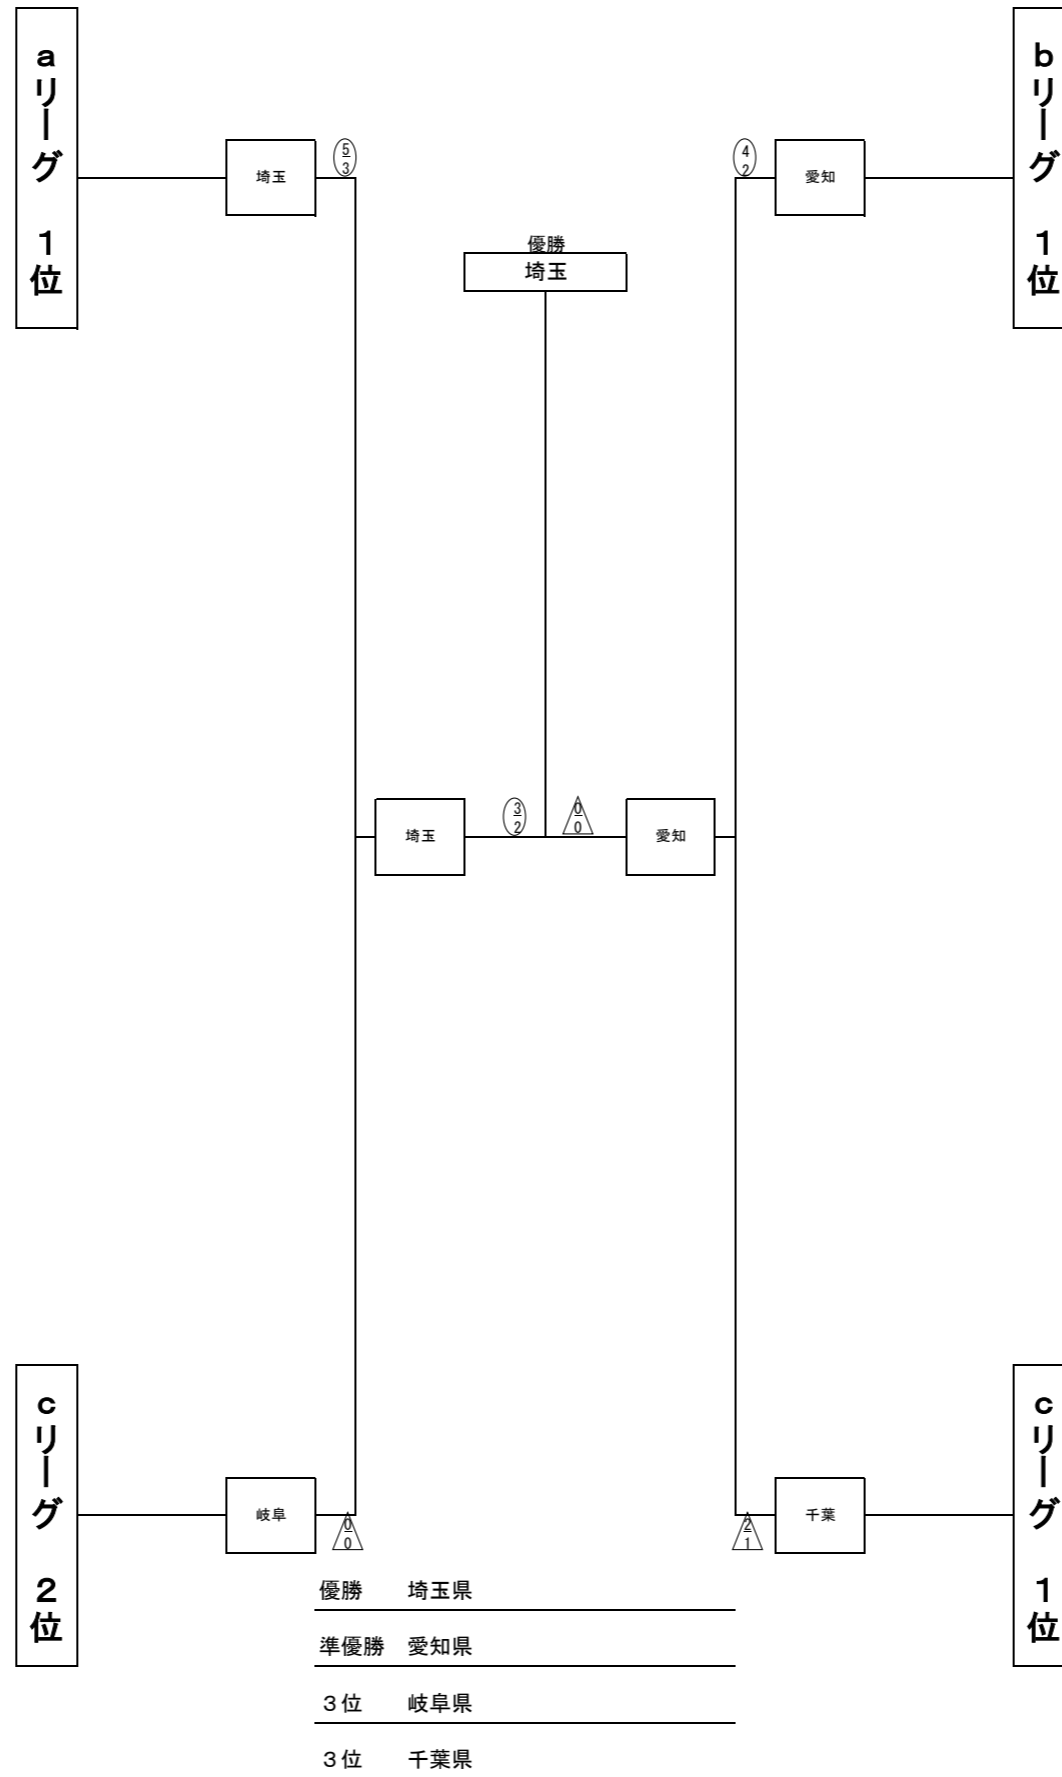

令和3年度 全国高等学校定時制通信制体育大会 第52回剣道大会 女子団体戦結果

準決勝 決勝 準決勝

a リーグ		1 埼玉	2 富山	3 静岡	勝 点	勝 者 数	本 数	順 位
1	埼玉		(4/2)	(4/2)	2	4	8	1
2	富山	△ 0		(2/1)	1	1	2	2
3	静岡	○ 0	△ 0		0	1	1	3

b リーグ		4 愛知	5 神奈川	6 兵庫	勝 点	勝 者 数	本 数	順 位
4	愛知		(2/1)	(3/2)	2	3	5	1
5	神奈川	△ 0		△ 1	0	1	2	3
6	兵庫	△ 0	△ 0	(3/2)	1	2	3	2

C リーグ		7 岐阜	8 千葉	9 岡山	10 東京	勝 点	勝 者 数	本 数	順 位
7	岐阜		△ 0	(3/2)		1	2	4	2
8	千葉	(5/3)		(4/2)		2	5	9	1
9	岡山	○ 0	△ 0			0	0	0	3
10	東京	○ 0							

*東京は棄権
○ … 2人チーム